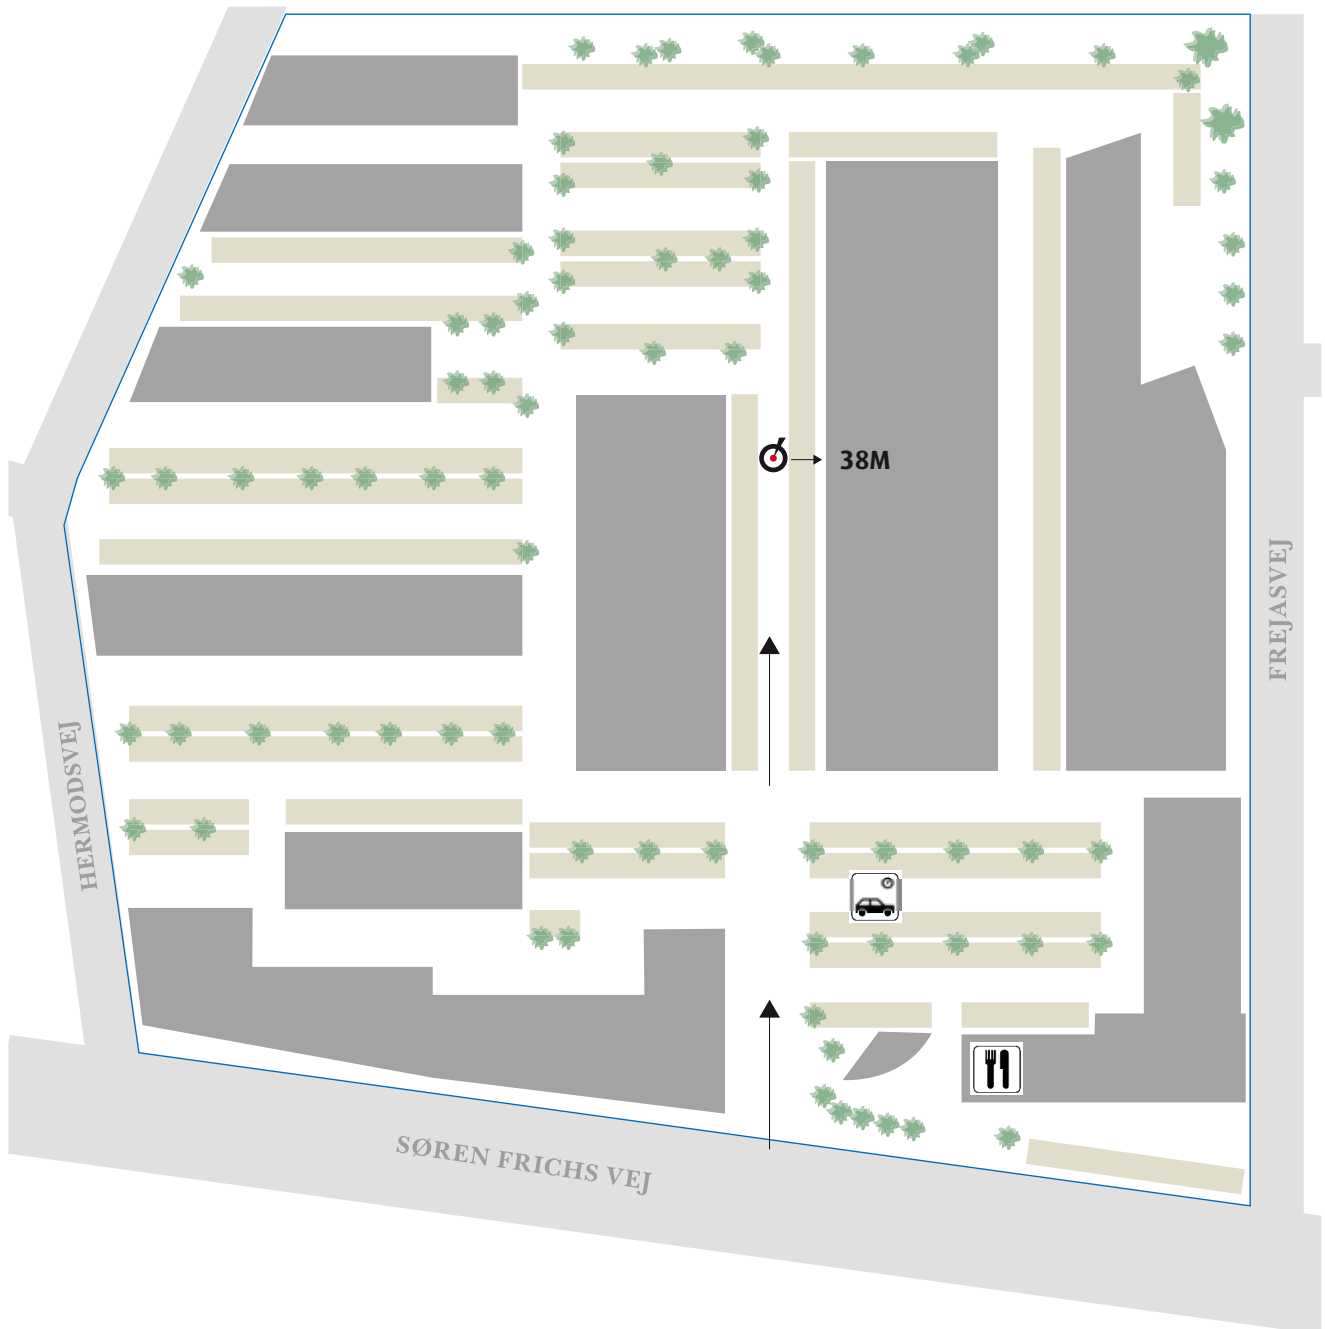

MØDECENTER - Frichsparken

-  FRICHSPARKEN
-  Hovedindgang - Mødecenter Frichsparken 38M (1. Sal)
-  Parkering - betalingsanlæg
-  Grønes Café - Frokostcafé og restaurant